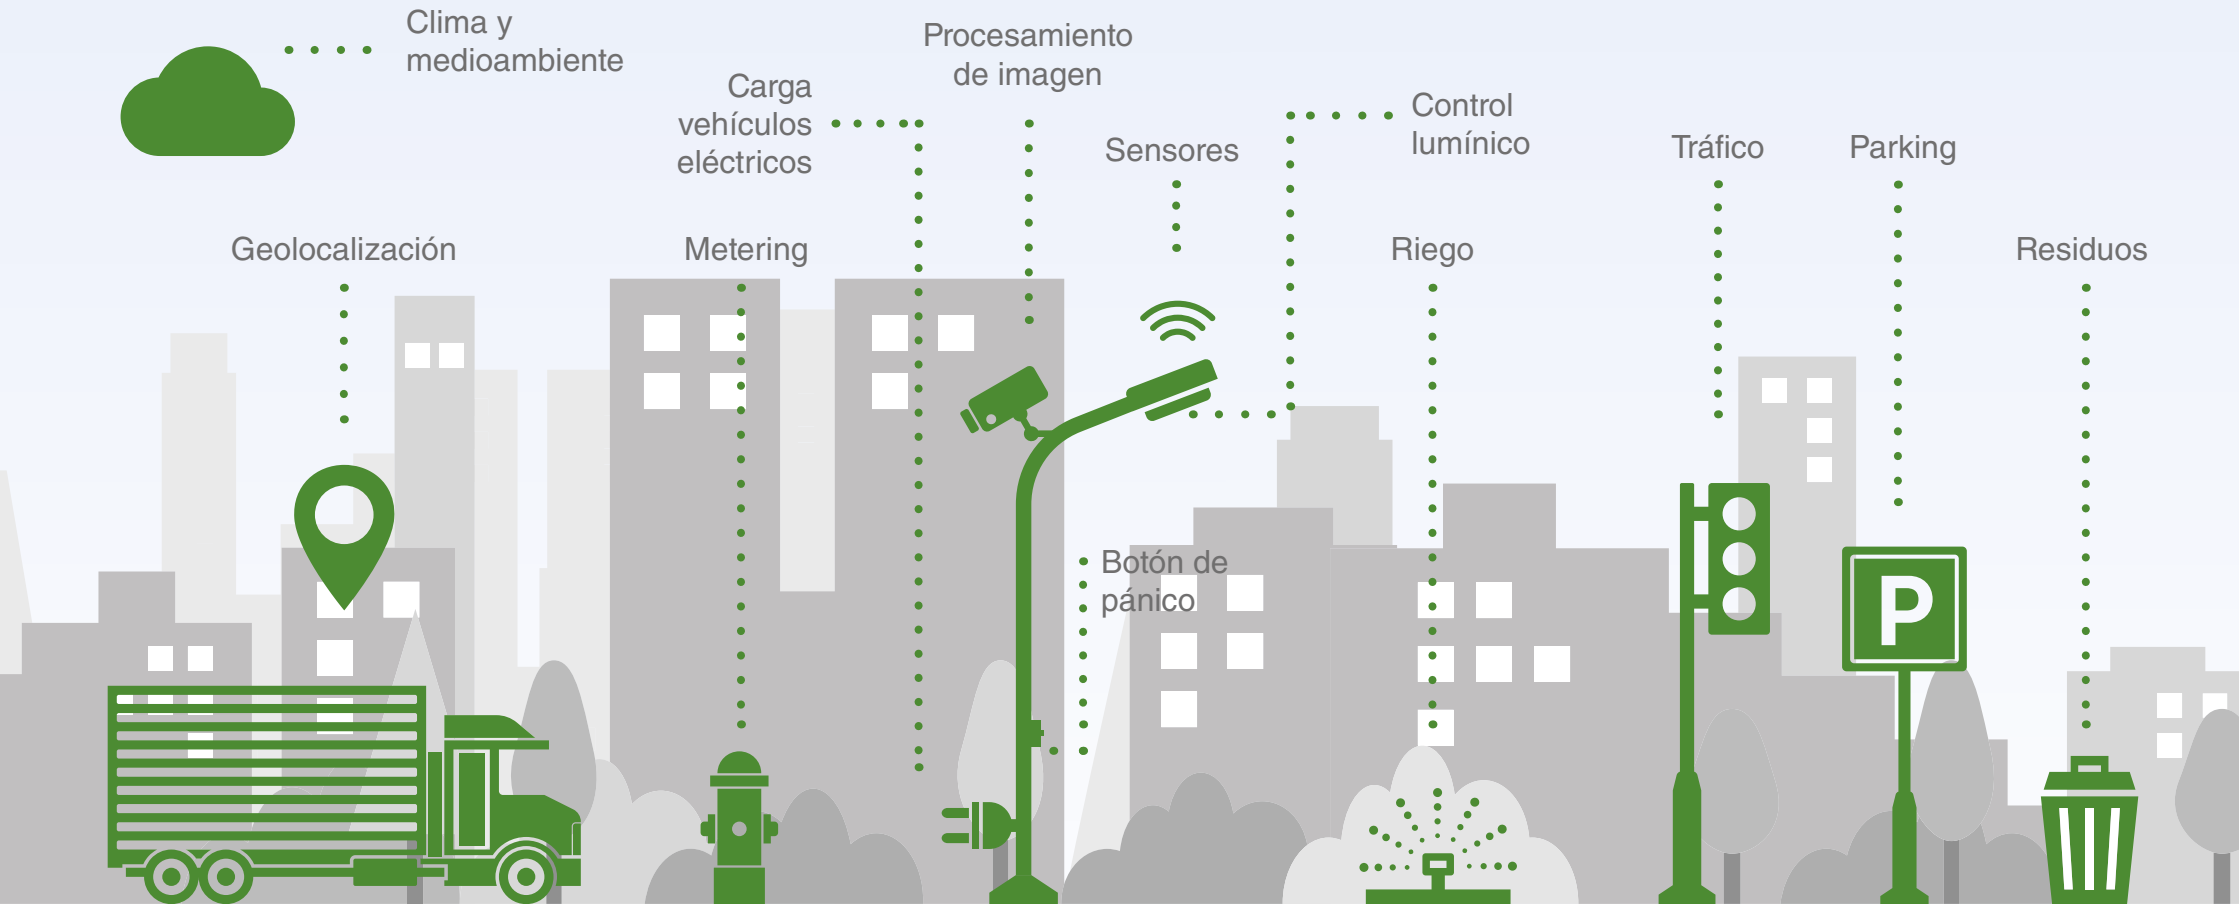

VAIVOT

SMART CITY SYSTEM

VAIVOT
smartcity system

¿Qué es Vaivot?

Vaivot es un sistema de **Telegestión de alumbrado** que permite que cada luminaria de la ciudad ofrezca la cantidad necesaria de iluminación en cada momento.

Cloud

La iluminación se adapta a tu entorno

Servicios conectados

VAIVOT es un sistema seguro y escalable, al principio puede funcionar solo como sistema de telegestión de alumbrado para, posteriormente, añadir muchas otras funcionalidades, dotando a la ciudad de aplicaciones Smart Cities sin apenas esfuerzo.

La ciudad en tu mano

Conoce y controla el estado de todos los servicios de tu ciudad.

El sistema permite consultar de forma remota los activos de algún servicio y, en caso de que se desee, modificar el estado mediante: smartphone, realidad aumentada o asistente virtual.