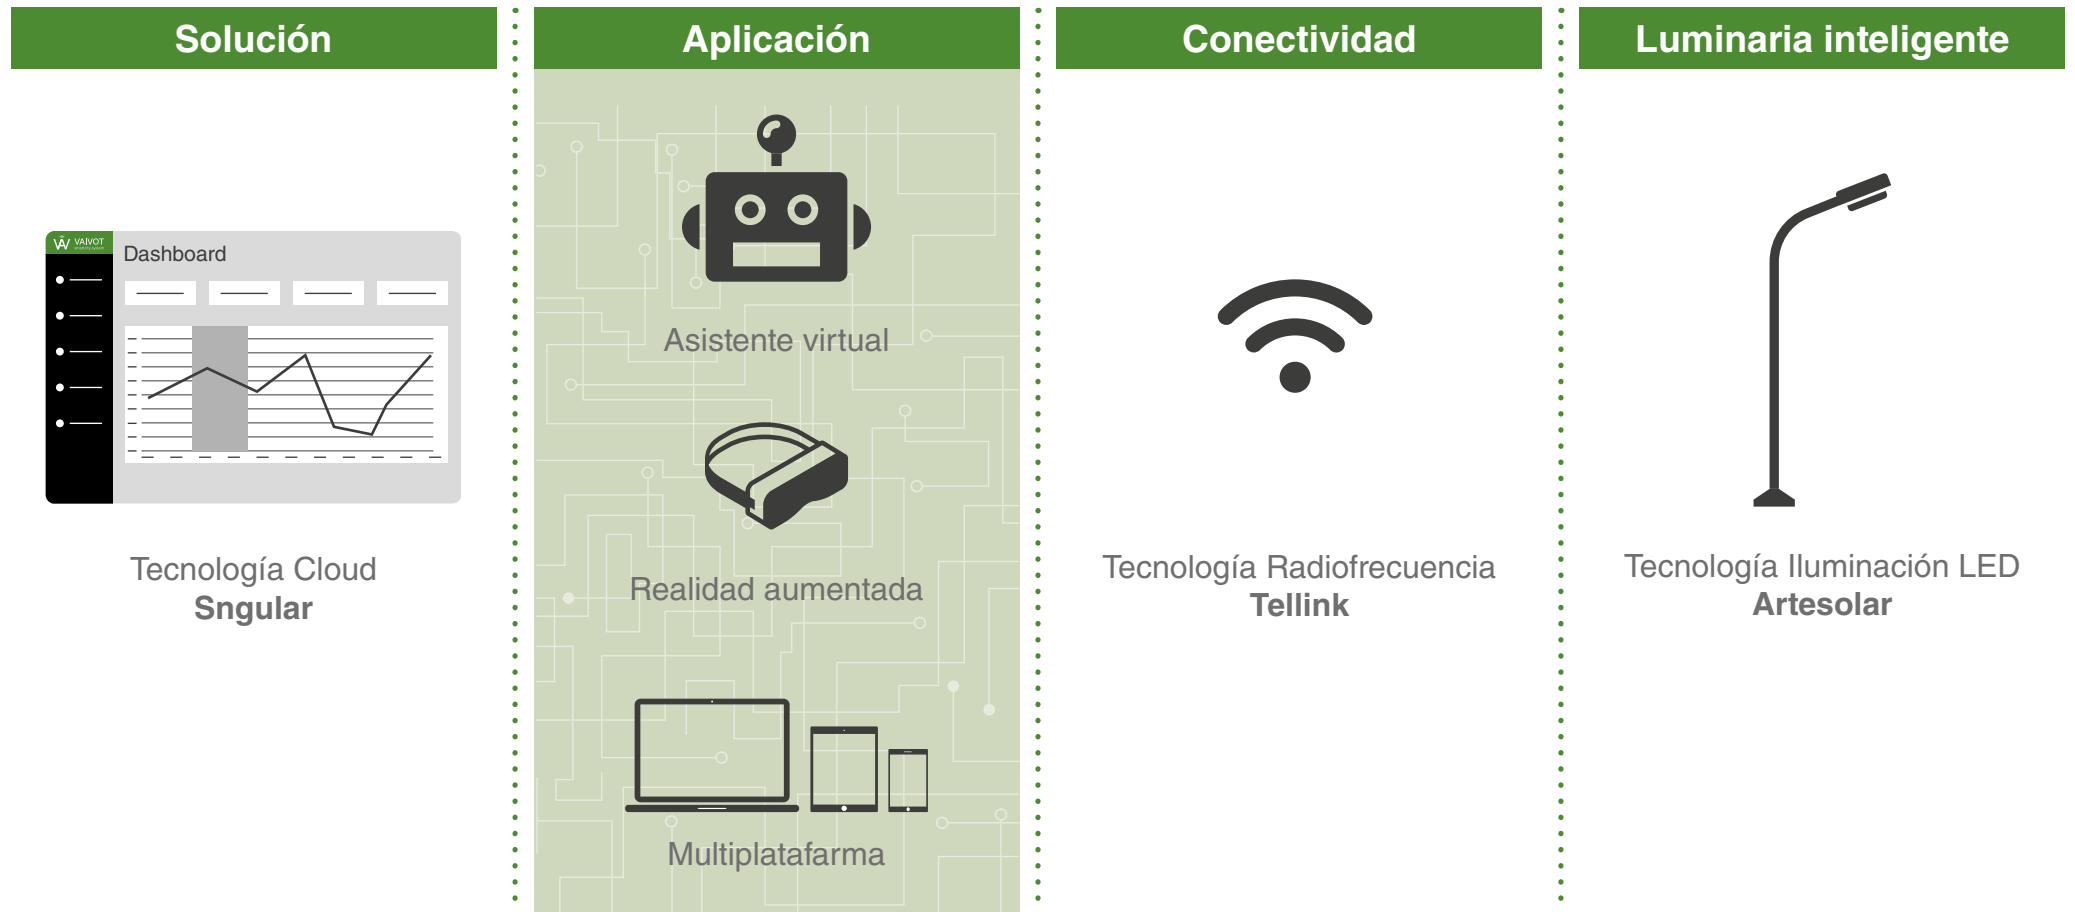

Predicción de la vida útil de
las luminarias

Mejora el tiempo de respuesta
del mantenimiento

Ahorros económicos por
disminución de consumos y
optimización del mantenimiento

La solución

- ▶ Control Punto a Punto, gestionando encendido/apagado y regulando intensidad lumínica.
- ▶ Tecnología de última generación basada en radio frecuencia de largo alcance que funciona en bandas ISM que no requiere licencia administrativa, ni representan ningún coste de comunicaciones para el cliente.
- ▶ Solución **Cloud** accesible 24h desde cualquier lugar y cualquier terminal.
- ▶ Luminarias geopositionadas que optimizan horarios de funcionamiento y evitan la necesidad de inventariado.
- ▶ Gestión de alertas.
- ▶ Sistema abierto y ampliable que permite la conectividad en la misma infraestructura de múltiples sensores y dispositivos.
- ▶ Plataforma **Cloud** cuya arquitectura permite la interoperatividad con soluciones de terceros y la integración y explicación de datos bajo enfoque **Big Data**.

hardware

software

Luminaria LED

+

Nodo

+

Concentrador

+

Cloud

La iluminación se adapta a tu entorno

Servicios conectados

VAIVOT es un sistema seguro y escalable, al principio puede funcionar solo como sistema de telegestión de alumbrado para, posteriormente, añadir muchas otras funcionalidades, dotando a la ciudad de aplicaciones Smart Cities sin apenas esfuerzo.

La ciudad en tu mano

Conoce y controla el estado de todos los servicios de tu ciudad.

El sistema permite consultar de forma remota los activos de algún servicio y, en caso de que se desee, modificar el estado mediante: smartphone, realidad aumentada o asistente virtual.