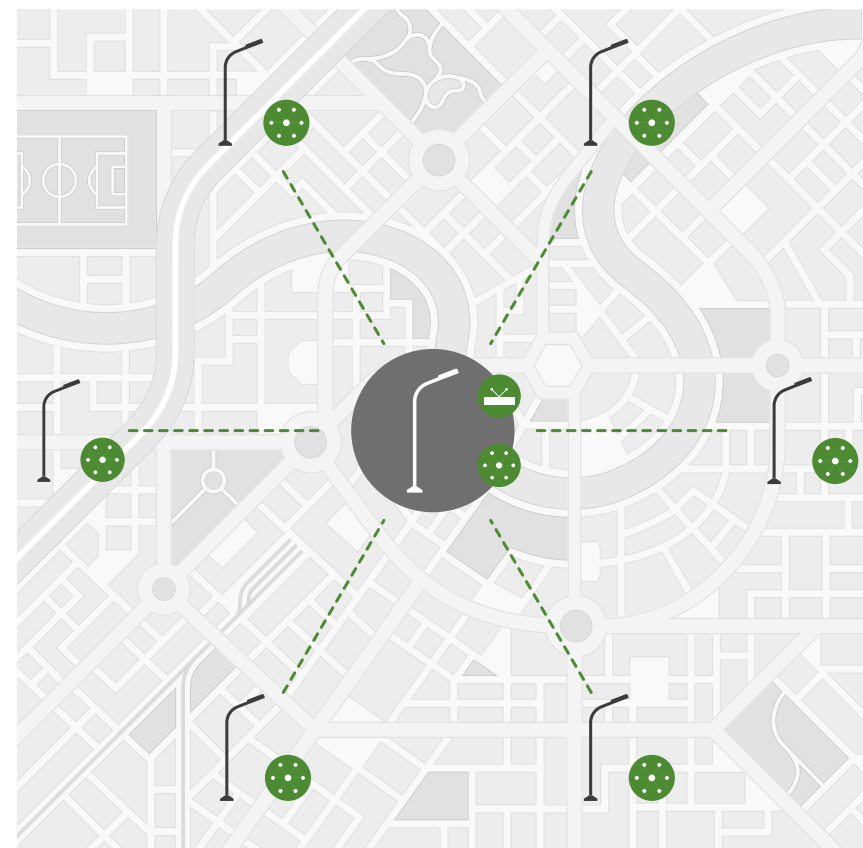

Predicción de la vida útil de
las luminarias

Mejora el tiempo de respuesta
del mantenimiento

Ahorros económicos por
disminución de consumos y
optimización del mantenimiento

La solución

- ▶ Control Punto a Punto, gestionando encendido/apagado y regulando intensidad lumínica.
- ▶ Tecnología de última generación basada en radio frecuencia de largo alcance que funciona en bandas ISM que no requiere licencia administrativa, ni representan ningún coste de comunicaciones para el cliente.
- ▶ Solución **Cloud** accesible 24h desde cualquier lugar y cualquier terminal.
- ▶ Luminarias geopositionadas que optimizan horarios de funcionamiento y evitan la necesidad de inventariado.
- ▶ Gestión de alertas.
- ▶ Sistema abierto y ampliable que permite la conectividad en la misma infraestructura de múltiples sensores y dispositivos.
- ▶ Plataforma **Cloud** cuya arquitectura permite la interoperatividad con soluciones de terceros y la integración y explicación de datos bajo enfoque **Big Data**.

Cloud

La iluminación se adapta a tu entorno

Servicios conectados

VAIVOT es un sistema seguro y escalable, al principio puede funcionar solo como sistema de telegestión de alumbrado para, posteriormente, añadir muchas otras funcionalidades, dotando a la ciudad de aplicaciones Smart Cities sin apenas esfuerzo.

La ciudad en tu mano

Conoce y controla el estado de todos los servicios de tu ciudad.

El sistema permite consultar de forma remota los activos de algún servicio y, en caso de que se desee, modificar el estado mediante: smartphone, realidad aumentada o asistente virtual.